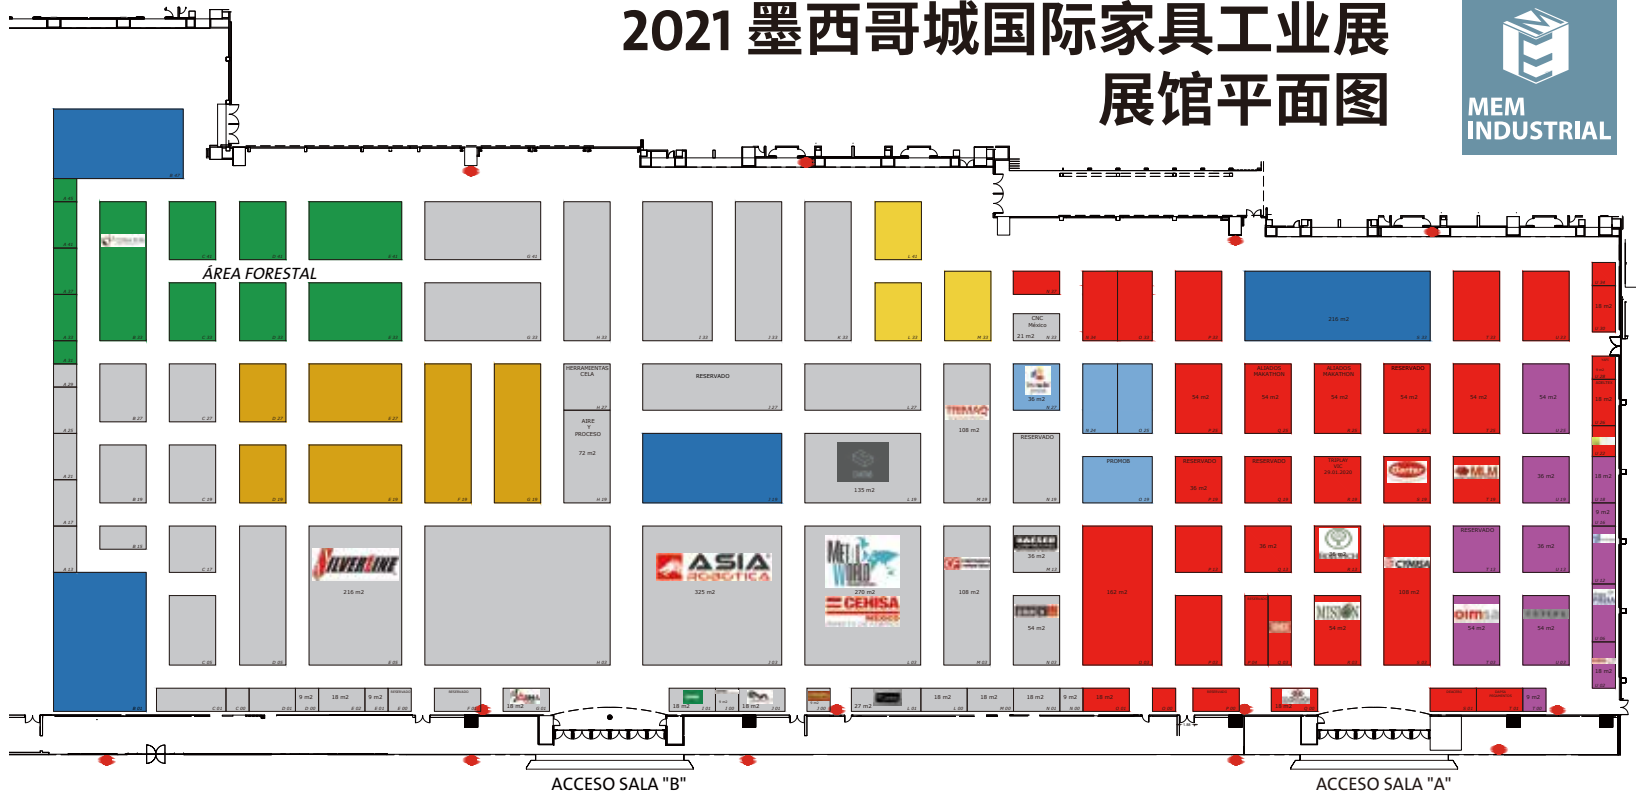

# 2021 墨西哥城国际 家具工业展 (MEM 2021)

墨西哥林业技术、木材加工和家具制造业领先展会

2021年1月20-22日

墨西哥·墨西哥城

[www.ligna-china.com](http://www.ligna-china.com)

Deutsche Messe

MEM  
INDUSTRIAL

# 2021 墨西哥城国际家具工业展 展馆平面图

## 展会概况

200+  
品牌

14,000m<sup>2</sup>  
展示面积

7,000+  
观众